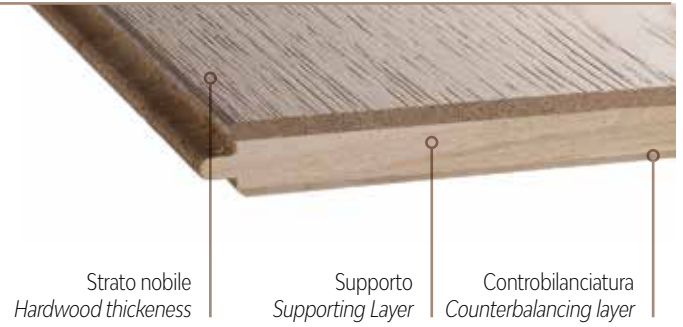

GAMME ROUGE

PLANCIA 3 Strati | 3 Layers

Controbilanciata Abete/Pioppo | Counterbalancing layer fir/poplar

Spessore | Thickness: 15 mm

Larghezza | Width: 190 mm

Lunghezza | Length: 1900 mm

Spessore Nobile | Hardwood thickness: 4 mm

Tipologia di posa | Installation methods: incollato/flottante | glued/floating.

1 pacco composto da 8 tavole (possibile 2 pezzi corti) = 2,888 mq

1 package composed of 8 boards (2 short pieces possible) = 2,888 m²

CODICE CODE	ESSENZA WOOD SPECIES	LAVORAZIONE PROCESSING	FINITURA FINISH
1215MONTANA	Rovere Oak	Piallato Planed	MONTANA Verniciato Varnished
1215ARIZONA	Rovere Oak	Piallato Planed	ARIZONA Oliato Oiled
1215OLMO	Olmo Elm	Spazzolato Brushed	NATURALE Verniciato Varnished
1215LARICE	Larice Ash	Spazzolato Brushed	NATURALE Verniciato Varnished