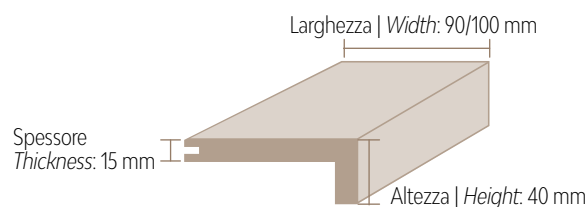

BATTISCOPA | SKIRTING BOARD

DIMENSIONE DIMENSIONS	ESSENZA WOOD SPECIES	LAVORAZIONE PROCESSING	FINITURA FINISH
70 x 10 mm BC	Rovere | Oak	Spazzolato | Verniciato Brushed / Varnished	LA GAMME ROUGE PLANCIA
70 x 10 mm BC	Olmo | Larice Elm | Larch	Spazzolato | Verniciato Brushed / Varnished	LA GAMME ROUGE PLANCIA
70 x 10 mm BC	MDF	Laccato Bianco	
70 x 10 mm BC	MDF	RAL 9010	
50 x 10 mm quadro	MDF	Laccato Bianco	LA GAMME ROUGE PLANCIA
50 x 10 mm quadro	MDF	RAL 9010	
50 x 10 mm quadro	MDF	Alluminio Satinato	

TORI | STEPNOSE

SPESSORE THICKNESS	ESSENZA WOOD SPECIES	LAVORAZIONE PROCESSING	FINITURA FINISH	GRADE
15 mm	Rovere | Oak	Spazzolato | Verniciato Brushed / Varnished	LA GAMME ROUGE PLANCIA	CD | CDD | CDE
15 mm	Olmo | Elm Larice | Larch	Spazzolato | Verniciato Brushed / Varnish	LA GAMME ROUGE PLANCIA	ABC